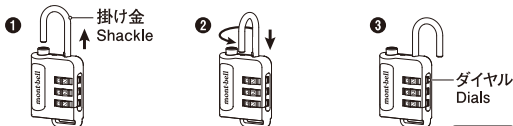

このTravel Sentry®認可ロックはアメリカをはじめ世界各国の空港で採用されている世界標準の保安システムです。あなたの預け手荷物は精査が必要な場合でも検査機関が安全に解錠検査し再施錠してくれます。

This lock is approved by Travel Sentry®, the global standard in travel security used at airports in the U.S. and around the world. Allows security authorities to open, inspect and relock luggage without damaging your belongings.

■使用方法 Setting your combination

- ① 掛け金を引き上げると開錠します。
- ② 掛け金を反時計回りに90°回転させ、下に押し下ろします。
- ③ 押しながらさらに反時計回りに90°回転させます。
- ④ ダイヤルを回してお好みの暗証番号をセットします。
- ⑤ 掛け金を元の位置に戻すと設定が完了します。

① Pull up the shackle to open the lock. ② Rotate the shackle 90° counterclockwise and push it down. ③ While pushing down the shackle, rotate it 90° more counterclockwise. ④ Turn the dial to set the combination to your preference. ⑤ Return the shackle to its original position to complete the setting.

■インジケーター機能 Inspection indicator

保安検査官が解錠した場合のみオレンジ色のインジケーターが上がります。正しい暗証番号で開錠すると元の位置に戻ります。

The orange indicator pops up when unlocked by security authorities. Returns to original position when the combination is reentered.