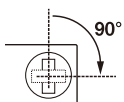

インジケータのリセット方法 Resetting the Indicator

検査の為に、保安検査官が特殊なキーを用いて解錠した場合のみ、赤色のインジケータ（右図参照）が表示され、検査を受けた事を確認できます。再び鍵を差し込み90°回して解錠するとインジケータは通常色（緑色）に戻ります。

During a screening, if a master key is used to open the lock, the indicator will turn red indicating the lock has been opened. The indicator turns back to its original color by opening the lock. Simply insert key and turn 90 degrees.