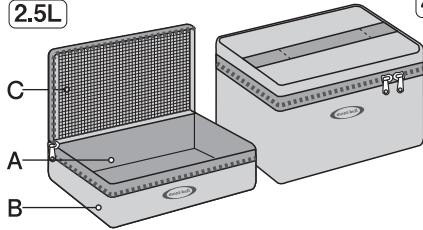

32-153-1510

mont-bell

Cooler Box

保温・保冷効果のある携帯用クーラーボックスです。

2.5L

4.0L

2.5L : 高さ8×幅21×奥行き15cm

●350ml缶 …3本 ●500mlペットボトル …2本

4.0L : 高さ13×幅21×奥行き15cm

●350ml缶 …6本 ●500mlペットボトル …4本

A 内側には断熱効果の高いアルミラミネート加工を施しています。

B 断熱材には水を吸わない軽量のポリエチレンフォームを使用しています。

C 内側には保冷剤等を入れることができるメッシュポケット付きです。

※ご使用後はよく乾燥させてから保管してください。

32-153-1510

mont-bell

Cooler Box

This portable cooler box helps insulate, keeping things cool or warm.

2.5L

4.0L

2.5L : 8x21x15cm

●Holds 3x 350ml cans or 2x 500ml bottles

4.0L : 13x21x15cm

●Holds 6x 350ml cans or 4x 500ml bottles