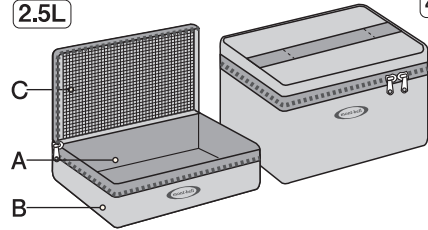

32-153-1510

mont-bell

Cooler Box

保温・保冷効果のある携帯用クーラーボックスです。

2.5L

4.0L

2.5L : 高さ8×幅21×奥行き15cm

●350ml缶 …3本 ●500mlペットボトル …2本

4.0L : 高さ13×幅21×奥行き15cm

●350ml缶 …6本 ●500mlペットボトル …4本

A 内側には断熱効果の高いアルミラミネート加工を施しています。

B 断熱材には水を吸わない軽量のポリエチレンフォームを使用しています。

C 内側には保冷剤等を入れることができるメッシュポケット付きです。

※ご使用後はよく乾燥させてから保管してください。

32-153-1510

mont-bell

Cooler Box

This portable cooler box helps insulate, keeping things cool or warm.

2.5L

4.0L

2.5L : 8x21x15cm

●Holds 3x 350ml cans or 2x 500ml bottles

4.0L : 13x21x15cm

●Holds 6x 350ml cans or 4x 500ml bottles