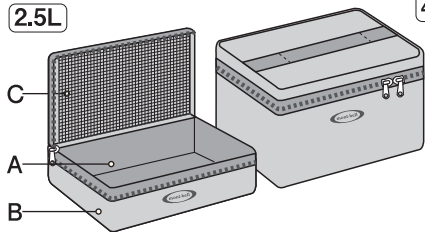

32-153-1510

mont-bell

Cooler Box

保温・保冷効果のある携帯用クーラーボックスです。

2.5L

4.0L

2.5L : 高さ8×幅21×奥行き15cm

●350ml缶 …3本 ●500mlペットボトル …2本

4.0L : 高さ13×幅21×奥行き15cm

●350ml缶 …6本 ●500mlペットボトル …4本

A 内側には断熱効果の高いアルミラミネート加工を施しています。

B 断熱材には水を吸わない軽量のポリエチレンフォームを使用しています。

C 内側には保冷剤等を入れることができるメッシュポケット付きです。

※ご使用後はよく乾燥させてから保管してください。

32-153-1510

mont-bell

Cooler Box

This portable cooler box helps insulate, keeping things cool or warm.

2.5L

4.0L

2.5L : 8x21x15cm

●Holds 3x 350ml cans or 2x 500ml bottles

4.0L : 13x21x15cm

●Holds 6x 350ml cans or 4x 500ml bottles