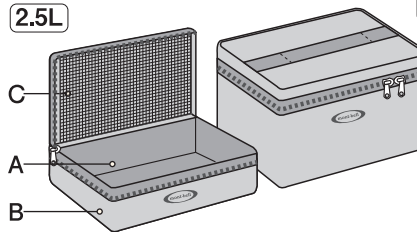

32-153-1510

mont-bell

Cooler Box

保温・保冷効果のある携帯用クーラーボックスです。

2.5L

4.0L

2.5L : 高さ8×幅21×奥行き15cm

●350ml缶 …3本 ●500mlペットボトル …2本

4.0L : 高さ13×幅21×奥行き15cm

●350ml缶 …6本 ●500mlペットボトル …4本

A 内側には断熱効果の高いアルミラミネート加工を施しています。

B 断熱材には水を吸わない軽量のポリエチレンフォームを使用しています。

C 内側には保冷剤等を入れることができるメッシュポケット付きです。

※ご使用後はよく乾燥させてから保管してください。

32-153-1510

mont-bell

Cooler Box

This portable cooler box helps insulate, keeping things cool or warm.

2.5L

4.0L

2.5L : 8x21x15cm

●Holds 3x 350ml cans or 2x 500ml bottles

4.0L : 13x21x15cm

●Holds 6x 350ml cans or 4x 500ml bottles