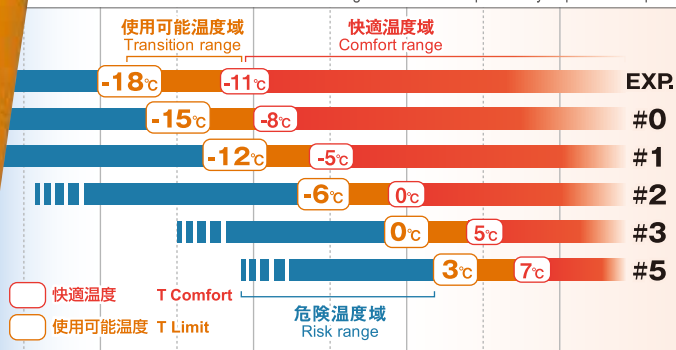

⚠️ 注意 WARNING モンベルでは危険温度域での使用を推奨していません。

Montbell does not recommend the use of this sleeping bag in temperatures within the risk range. Always be aware of the risk of hypothermia.

対応温度域はISOテストに基づく試験結果であり、個人の体感温度とは異なることがあります。
The above temperature chart is based on the ISO test. Actual results may vary.

※写真はイメージです。※写真はシームレスバロウバッグ® #2です。
*Illustration. Actual product may vary. *Illustration shows Seamless Burrow Bag #2.

44-4593-2109

mont-bell